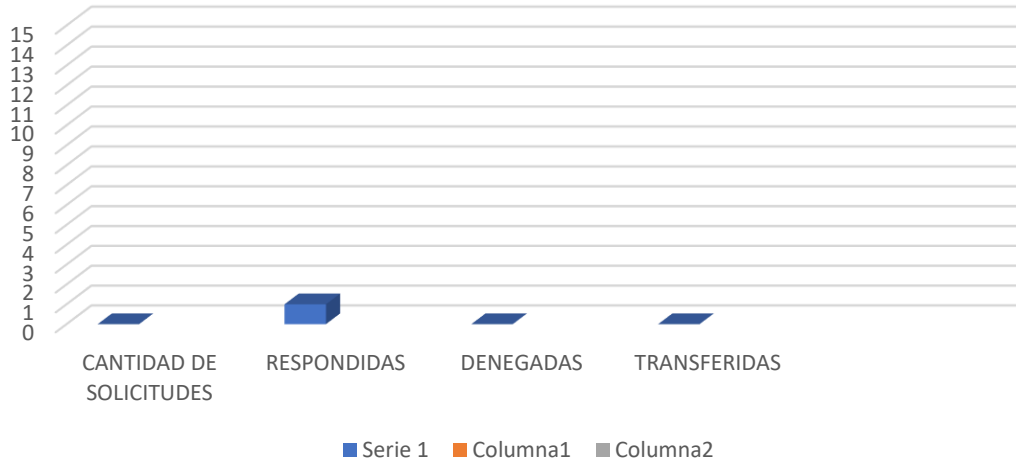

**ESTADISTICAS DE SOLICITUDES RECIBIDAS PORTAL 311
SOBRE QUEJAS, RECLAMACIONES, DENUNCIAS Y SUGERENCIAS
ABRIL-JUNIO 2021**

ESTADISTICAS ABRIL - JUNIO 2021

ABRIL	0
MAYO	1
JUNIO	0