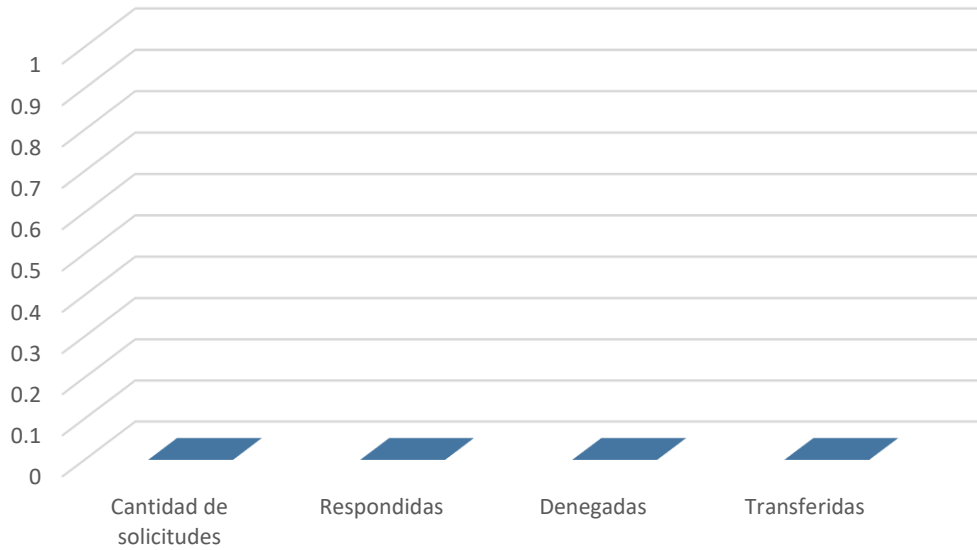

**ESTADÍSTICAS DE SOLICITUDES RECIBIDAS PORTAL 311  
SOBRE QUEJAS, RECLAMACIONES, DENUNCIAS Y  
SUGERENCIAS (ABRIL-JUNIO 2020)**

<b>SOLICITUDES RECIBIDAS</b>	
MES	CANTIDAD
ABRIL	0
MAYO	0
JUNIO	0
TOTAL	0