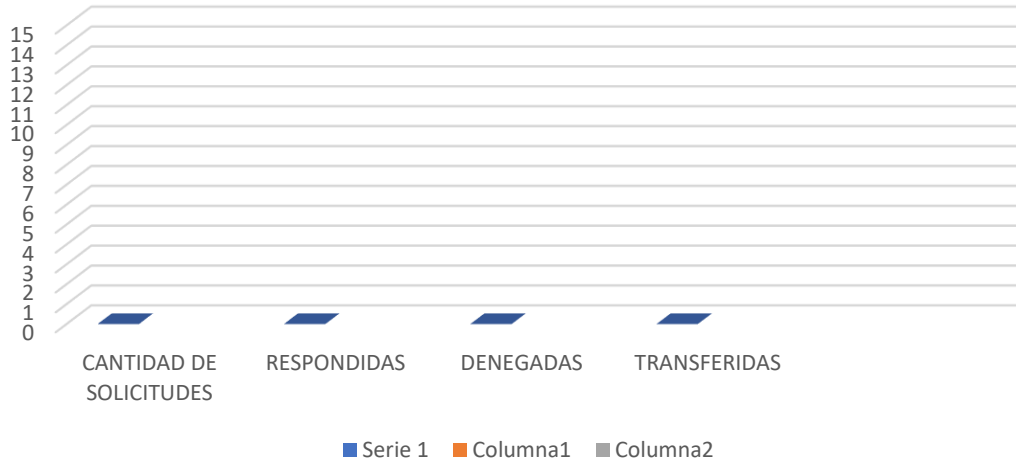

**ESTADISTICAS DE SOLICITUDES RECIBIDAS PORTAL 311
SOBRE QUEJAS, RECLAMACIONES, DENUNCIAS Y SUGERENCIAS
ABRIL-JUNIO 2022**

ESTADISTICAS ABRIL - JUNIO 2022

ABRIL	0
MAYO	0
JUNIO	0

ELABORADO POR:  
RICARDO MARTÍN REYNA GRISANTY
 RAI - PROINDUSTRIA