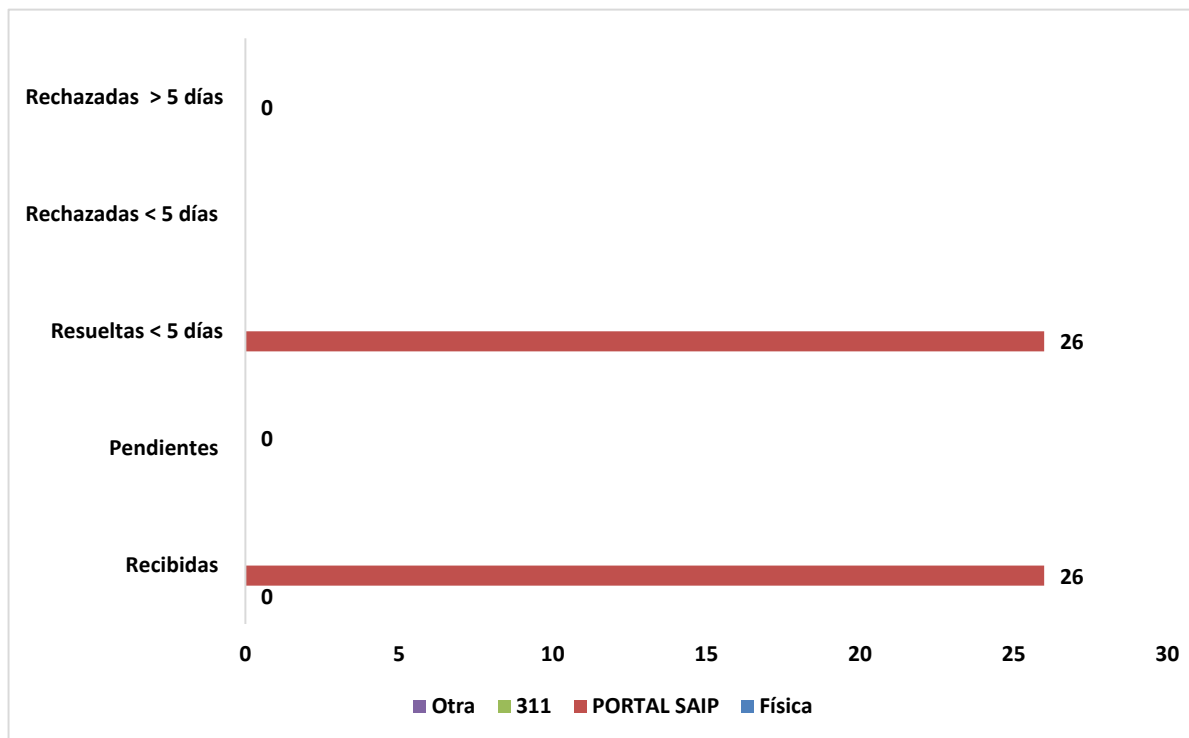

Consolidado Estadísticas y Balance de Gestión OAI Enero-Diciembre 2023

LIC. RICARDO REYNA GRISANTY
RAI-PROINDUSTRIA

Fuente: Oficina de Acceso a la Información
Elaborado por: Dirección de Planificación y Desarrollo
Fecha: 02/01/2024